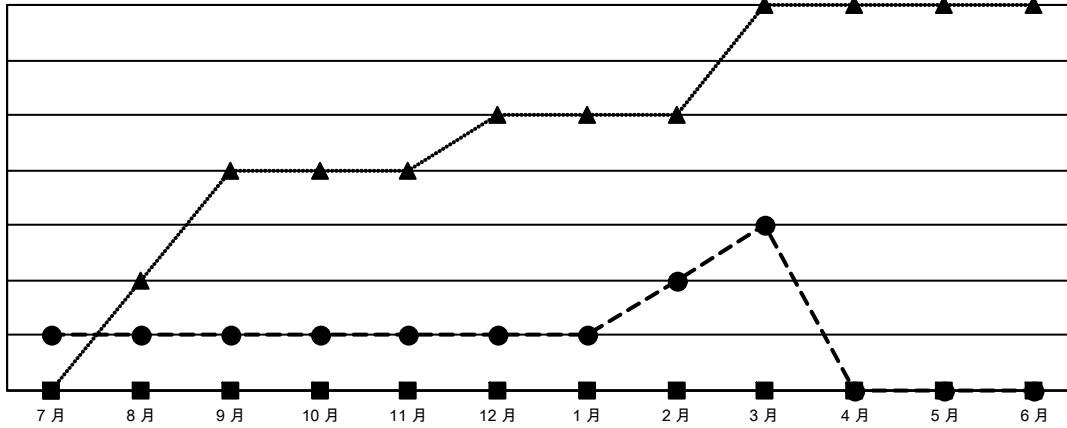

# GMT MONTHLY MEMBERSHIP PROGRESS REPORT

Results as of: 3/31/2026

Multiple District 300D

LOCATION: REP OF CHINA

GMT: OPEN

GMT憲章區 5 - M

分會			
成果 2025-2026			
季	新分會目標	新會	會員流失的分會
7月/8月/9月	0	1	0
10月/11月/12月	0	0	1
1月/2月/3月	0	2	0
4月/5月/6月	0	0	0

位會員@每位須繳			
成果 2025-2026			
季	會員淨增長目標	實際會員增長數	實際退會會員 (包括轉會)
7月/8月/9月	0	366	68
10月/11月/12月	0	60	65
1月/2月/3月	0	661	31
4月/5月/6月	0	0	0

目標與實際新會累積

目標和實際會員累積

已取消的分會: 1	73 CLUBS OF 93 增添1位或以上的新會員	<u>性別分佈</u>	
		男	2,515 (62.47%)
<u>放棄的會員</u>	<a href="#">點擊這裡取得彙計會員數據</a>	女	1,511 (37.53%)
過世 7		總計家庭單位會員數	1,739
分會已取消 6		支付減半會費的家庭會員	1,239
其他 151			
總計 164			