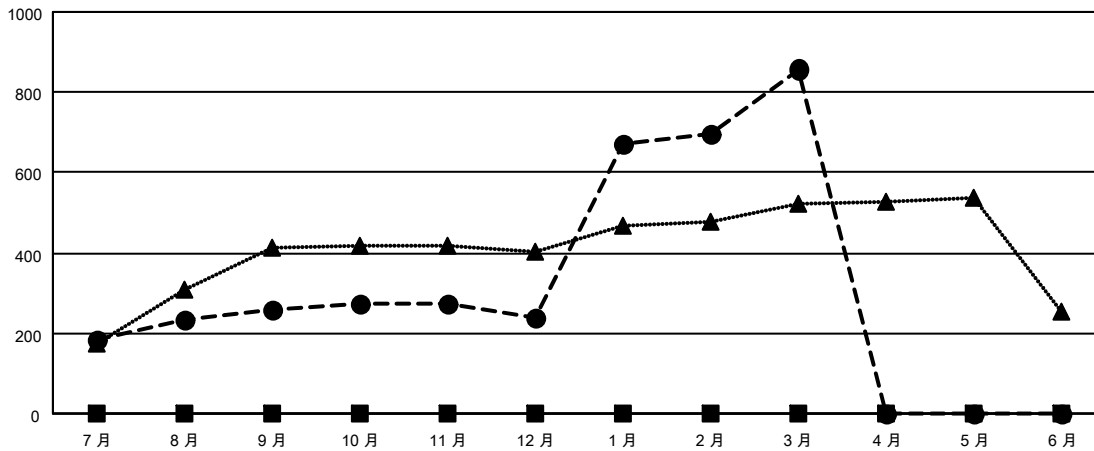

# GMT MONTHLY MEMBERSHIP PROGRESS REPORT

Results as of: 3/31/2026

Multiple District 300D

LOCATION: REP OF CHINA

GMT: OPEN

GMT憲章區 5 - M

分會			
成果 2025-2026			
季	新分會目標	新會	會員流失的分會
7月/8月/9月	0	1	0
10月/11月/12月	0	0	1
1月/2月/3月	0	2	0
4月/5月/6月	0	0	0

位會員@每位須繳			
成果 2025-2026			
季	會員淨增長目標	實際會員增長數	實際退會會員 (包括轉會)
7月/8月/9月	0	366	68
10月/11月/12月	0	60	65
1月/2月/3月	0	661	31
4月/5月/6月	0	0	0

目標與實際新會累積

目標和實際會員累積

已取消的分會: 1	73 CLUBS OF 93 增添1位或以上的新會員	<u>性別分佈</u>	
		男	2,515 (62.47%)
<u>放棄的會員</u>	<a href="#">點擊這裡取得彙計會員數據</a>	女	1,511 (37.53%)
過世 7		總計家庭單位會員數	1,739
分會已取消 6		支付減半會費的家庭會員	1,239
其他 151			
總計 164			